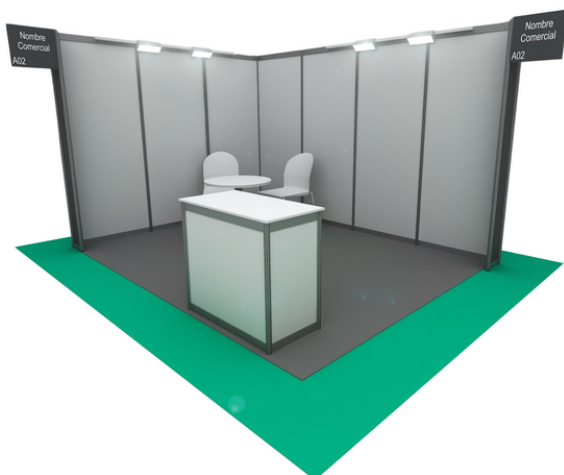

## STAND ALL IN

Elementos comunes: Alquiler suelo · Canon montaje · Moqueta ferial · Estructura modular 250 cms altura · Iluminación general básica mediante foco de carril · Cuadro eléctrico con enchufe · Mostrador modular sin puerta · 1 papelerera · Limpieza · Seguro · Parking (un ticket de cortesía para cada día de celebración)

Common items: Space rental · Assembly canon · Carpet · Shell scheme at 250cm · Basic general lighting by rail Spotlight · Electrical box with socket · Modular counter without doors · 1 bin · Cleaning · Insurance · 1 parking tickets (for each day of celebration)